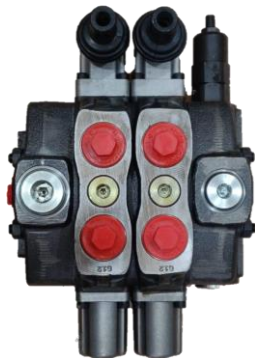

walvoil
FLUID POWER E | MOTION

STP-7001
SD4/1 [4 Hole]

STP-7002
SD4/1 [3 Hole]

STP-7003
SD5/1 [4 Hole]

STP-7004
SD5/1 [5 Hole]

STP-7005
SD5/2 [6 Hole]
[2 lever]

STP-7006
SD5/2 [6 Hole]
[1 lever]

STP-7007
SD5/3 [8 Hole]
[3 lever]

STP-7008
SD5/3 [8 Hole]
[2 lever]

STP-7009
SD8/2 [6 Hole]
[2 lever]