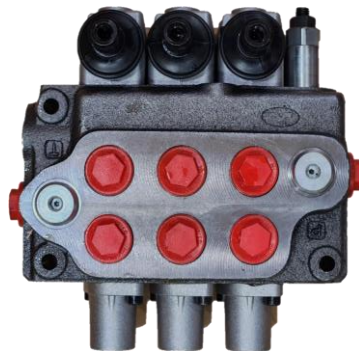

walvoil
FLUID POWER E | MOTION

STP-7001
SD4/1 [4 Hole]

STP-7002
SD4/1 [3 Hole]

STP-7003
SD5/1 [4 Hole]

STP-7004
SD5/1 [5 Hole]

STP-7005
SD5/2 [6 Hole]
[2 lever]

STP-7006
SD5/2 [6 Hole]
[1 lever]

STP-7007
SD5/3 [8 Hole]
[3 lever]

STP-7008
SD5/3 [8 Hole]
[2 lever]

STP-7009
SD8/2 [6 Hole]
[2 lever]